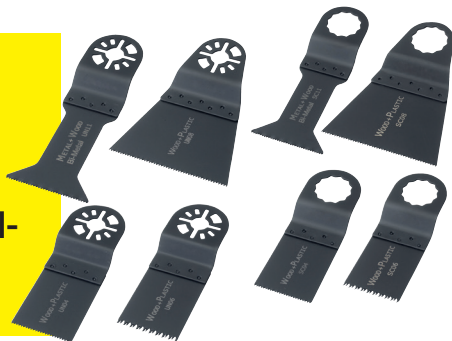

- Duurzame RVS snijkanten
- Maximaal 1,2 mm plaatdikte
- Ook verkrijgbaar in handige 3-delige set met roltas

**55%  
KORTING****SET**~~87,77~~  
**39,50**

Art. nr.	Product	Lengte	Actieprijs
4034000495	D16	240 mm	12,95
4034000499	D16 L	240 mm	12,95
4034000503	D16 S	240 mm	12,95
4034000507	D16 3-delig	240 mm	39,50

**atecx****SDS+ hamerboor 4-snijder**

- Ideaal voor beton, steen, graniet en tegels
- Duurzame hardmetalen boorkop
- Precisie door centreerpunt

**50%  
KORTING****ACTIE**vanaf  
**4,20**

Art. nr.	Afmeting	Actieprijs
4027006110	5 mm x 160 mm	4,40
4027006143	6 mm x 160 mm	4,20
4027006209	8 mm x 160 mm	4,90
4027006248	10 mm x 160 mm	5,40
4027006281	12 mm x 160 mm	5,95

**atecx****Multizaagbladen UN**

- Universeel, voor veelzijdig gebruik
- Geschikt voor hout, gipsplaat en kunststof
- Compatibel met Bosch, Fein, Makita en andere gangbare Multi-Cutters
- Verkrijgbaar in UN standaard, precisie en bimetalen varianten
- Verpakt per 3, 11 of 115 stuks

**ACTIE**vanaf  
**11,50**  
per 3 stuks**40%  
KORTING  
OP ALLE MULTI-  
ZAAGBLADEN****atecx****Hamers**

- Stevige stalen koppen
- Duurzame handgrepen (rubber, kunststof of hickory)
- Verkrijgbaar in verschillende gewichten