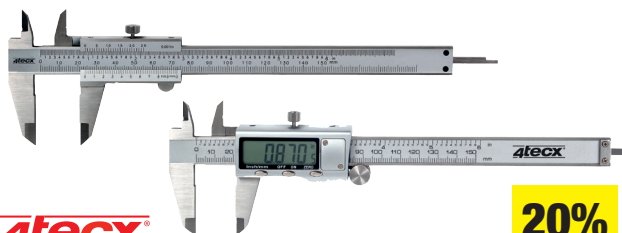

Schuifmaat analogoog en digitaal

- Meetbereik 0 - 150 mm
- Veelzijdig inzetbaar
- Slijtvast en corrosiebestendig
- Digitaal: inclusief 2 batterijen en schroevendraaier

20% KORTING

ACTIE

vanaf
19,95

Art. nr.	Uitvoering	Actieprijs
4082000101	Analoog	19,95
4082000109	Digitaal	37,50