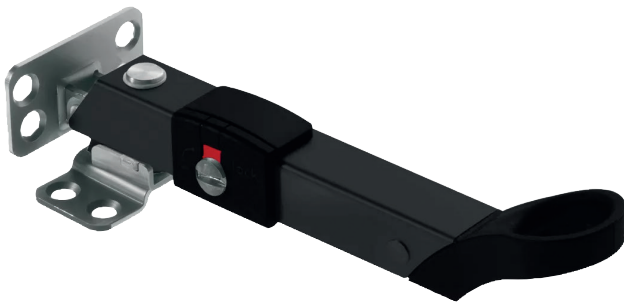

AXA

Veiligheids combi-raamuitzetter AXAflex Security

- Inbraakwerend en uitstekend geschikt voor het ventileren
- Voor bovenlichten, klep- en uitzetramen
- Draairichting: naar rechts
- SKG** keurmerk
- 182 x 62 x 40 mm

ACTIE

27,75

Art.nr. 2187000739