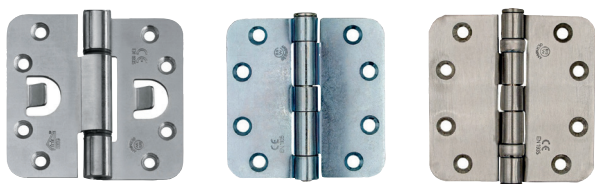

## Sysbox Metaal

- Robuuste metalen draagbeugel
- Uitneembare kunststof bakken
- Veilige afsluiting

**25% KORTING**

**ACTIE**

vanaf  
**21,00**

Art. nr.	Product	Actieprijs
4033000024	13-vaks	21,00
4033000026	23-vaks	29,95
4095630978	Ladesysteem (excl. boxen)	99,50