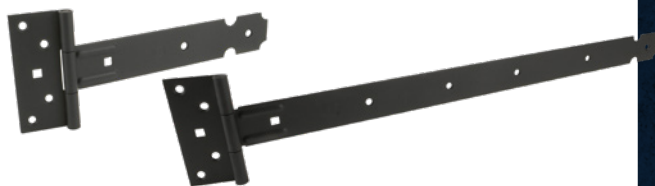

189,-

Nu met gratis bioscoopbon t.w.v. € 25,00

[actie geldig t/m 31 mei 2024]

Kruisheng

Scharnierbeslag, toegepast als zichtwerk voor houten hekwerken, luiken en kastdeuren. Als hoogwaardige oppervlakte behandeling is EPZ poedercoating toegepast voor een lange levensduur en kwaliteit te behalen.