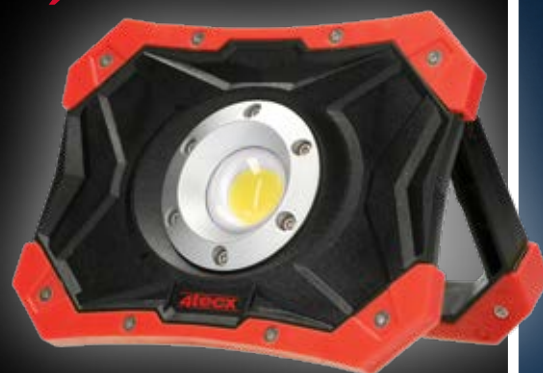

Werklamp

900.782.1026

Oplaadbare 10W led werklamp (IP65) met magnetische verstelbare beugel en 4 lichtstanden (max. 1000 Lm). Oplaadbaar via USB en 230V. Incl. Powerbank en USB kabel. Lichtgewicht en handzaam!

49,50